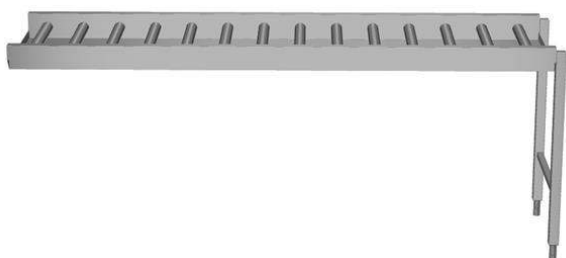

Handling systeem voor afwasmachine

Rollenbaan, lange rollen, 2200 mm

ARTIKEL _____

MODEL _____

NAAM _____

SIS _____

AIA _____

863034 (HSLRC22)

Rollenbaan 2200 mm, lange
rollen, 1 pootstel

Omschrijving

Product Nr.

Rollenbaan van roestvrijstaal AISI304, voor afwaskorven 500x500 mm. Lekkak in gladde uitvoering, de hoeken van de lange zijden zijn afgeschuind voor eenvoudige reiniging. Aflopende bodem naar de bodemzeef met kunststof 1,5" afvoer, draaibaar voor makkelijke aansluiting. Lange kunststof rollen, uitneembaar voor schoonmaken. Verbinding met andere rollenbaan door bout-sleufgat koppeling en met een U-profiel over de verbindingsnaad. Pootstel van roestvrijstalen buis 40x40 mm met roestvrijstalen stelvoeten, hoogteverstelling +50/-50 mm.

Uitvoering

- Toepasbaar bij de toevoerszijde van de afwasmachine en bij de afvoerszijde.
- Zowel te gebruiken als enkele unit of gecombineerd met andere tafels bij de afwasmachine.
- Handmatige verplaatsing van de korven over de lange rollen.
- De rollenbaan is toepasbaar voor zowel een korventransportmachine als een korvendooorschuifmachine. Korventransportmachines kunnen direct tegen de rollenbaan geplaatst worden, bij een korvendooorschuifmachine is een als accessoire leverbaar tussenstuk noodzakelijk.
- Rollenbanen worden voorgemonteerd geleverd en zijn gemakkelijk te monteren.
- Sleufgaten en koppennen voor een snelle en eenvoudige montage met weinig schroefverbindingen.
- De afvoer aansluiting is 360° draaibaar voor eenvoudige installatie.
- De extra leverbare eindschakelaar is betrouwbaar en eenvoudig reinigbaar.
- Ontworpen voor het transport van afwasmachine korven van 500x500 mm.

Constructie

- Rollenbanen kunnen optioneel voorzien worden van een eindplaat, een eindschakelaar, korven geleiderrekken, een bodemschap of een bodemrooster.
- De roestvrijstalen stelpoten zijn +50/-50 mm in hoogte verstelbaar, voor de juiste hoogte instelling ten opzichte van de afwasmachine.
- Gelaste solide flensen voor een sterke verbinding van de units.
- Standaard geleverd met één pootstel.
- Het extra leverbare zelfdragende bodemschap maakt een draagframe overbodig.
- De lekkak is van 1,2 mm dik roestvrijstaal AISI304.
- Poten van 40x40 mm roestvrijstaal AISI304.
- De schuin aflopende bodem van de tafel maakt een snelle waterafvoer mogelijk.
- Alle oppervlakken zijn glad en gepolijst uitgevoerd.
- De kunststof rollen zijn eenvoudig te verwijderen voor schoonmaken.

Duurzaamheid

- De rollenbanen met lange rollen zijn leverbaar met een lengte van 600 mm en vanaf 1100 mm olopend met 100 mm tot 2600 mm.

Goedkeuring