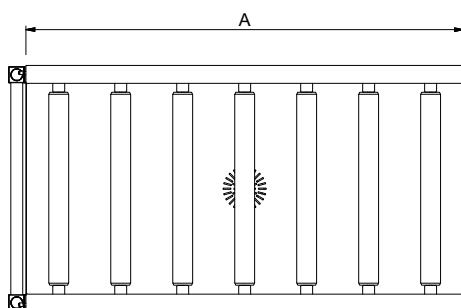

Constructie

- Rollenbanen kunnen optioneel voorzien worden van een eindplaat, een eindschakelaar, korven geleiderrekken, een bodemschap of een bodemrooster.
- De roestvrijstalen stelpoten zijn +50/-50 mm in hoogte verstelbaar, voor de juiste hoogte instelling ten opzichte van de afwasmachine.
- Gelaste solide flensen voor een sterke verbinding van de units.
- Standaard geleverd met één pootstel.
- Het extra leverbare zelfdragende bodemschap maakt een draagframe overbodig.
- De lekkak is van 1,2 mm dik roestvrijstaal AISI304.
- Poten van 40x40 mm roestvrijstaal AISI304.
- De schuin aflopende bodem van de tafel maakt een snelle waterafvoer mogelijk.
- Alle oppervlakken zijn glad en gepolijst uitgevoerd.
- De kunststof rollen zijn eenvoudig te verwijderen voor schoonmaken.

Duurzaamheid

- De rollenbanen met lange rollen zijn leverbaar met een lengte van 600 mm en vanaf 1100 mm olopend met 100 mm tot 2600 mm.

Goedkeuring

Front aanzicht

Zij aanzicht

D = Afvoer

Boven aanzicht

Water

Afvoer aansluiting 1"1/2

Algemene gegevens

Externe afmetingen, lengte	2200 mm
Externe afmetingen, breedte	620 mm
Externe afmetingen, hoogte	910 mm
Gewicht, netto	29 kg
Hoogte verstelling	50/50 mm
Lekbak materiaal	Roestvrijstaal 1.4301 (AISI304)
Type rollers	Lang