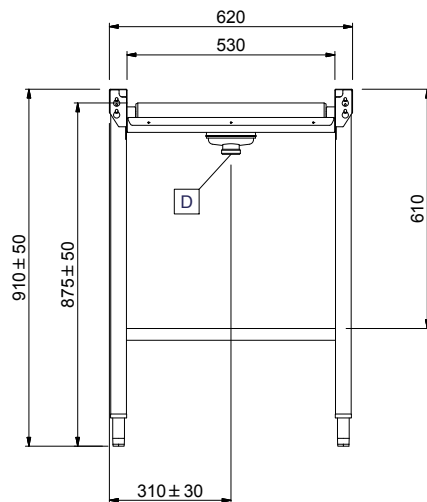

Constructie

- Rollenbanen kunnen optioneel voorzien worden van een eindplaat, een eindschakelaar, korven geleiderrekken, een bodemschap of een bodemrooster.
- De roestvrijstalen stelpoten zijn +50/-50 mm in hoogte verstelbaar, voor de juiste hoogte instelling ten opzichte van de afwasmachine.
- Gelaste solide flensen voor een sterke verbinding van de units.
- Standaard geleverd met één pootstel.
- Het extra leverbare zelfdragende bodemschap maakt een draagframe overbodig.
- De lekkak is van 1,2 mm dik roestvrijstaal AISI304.
- Poten van 40x40 mm roestvrijstaal AISI304.
- De schuin aflopende bodem van de tafel maakt een snelle waterafvoer mogelijk.
- Alle oppervlakken zijn glad en gepolijst uitgevoerd.
- De kunststof rollen zijn eenvoudig te verwijderen voor schoonmaken.

Duurzaamheid

- De rollenbanen met lange rollen zijn leverbaar met een lengte van 600 mm en vanaf 1100 mm olopend met 100 mm tot 2600 mm.

Goedkeuring

Front aanzicht

Zij aanzicht

D = Afvoer

Boven aanzicht

Water

Afvoer aansluiting 1"1/2

Algemene gegevens

Externe afmetingen, lengte	2200 mm
Externe afmetingen, breedte	620 mm
Externe afmetingen, hoogte	910 mm
Gewicht, netto	29 kg
Hoogte verstelling	50/50 mm
Lekbak materiaal	Roestvrijstaal 1.4301 (AISI304)
Type rollers	Lang