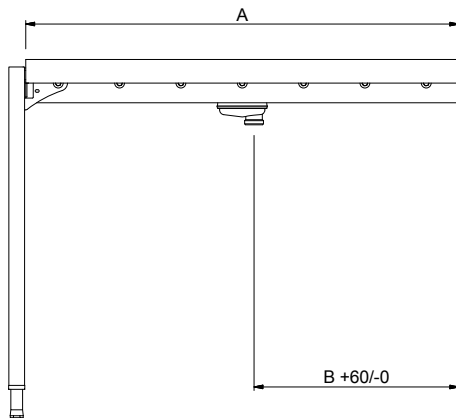

Constructie

- Rollenbanen kunnen optioneel voorzien worden van een eindplaat, een eindschakelaar, korven geleiderrekken, een bodemschap of een bodemrooster.
- De roestvrijstalen stelpoten zijn +50/-50 mm in hoogte verstelbaar, voor de juiste hoogte instelling ten opzichte van de afwasmachine.
- Gelaste solide flensen voor een sterke verbinding van de units.
- Standaard geleverd met één pootstel.
- Het extra leverbare zelfdragende bodemschap maakt een draagframe overbodig.
- De lekkak is van 1,2 mm dik roestvrijstaal AISI304.
- Poten van 40x40 mm roestvrijstaal AISI304.
- De schuin aflopende bodem van de tafel maakt een snelle waterafvoer mogelijk.
- Alle oppervlakken zijn glad en gepolijst uitgevoerd.
- De kunststof rollen zijn eenvoudig te verwijderen voor schoonmaken.

Duurzaamheid

- De rollenbanen met lange rollen zijn leverbaar met een lengte van 600 mm en vanaf 1100 mm olopend met 100 mm tot 2600 mm.

Goedkeuring

Front aanzicht

Zij aanzicht

D = Afvoer

Boven aanzicht

Water

Afvoer aansluiting 1"1/2

Algemene gegevens

Externe afmetingen, lengte	2200 mm
Externe afmetingen, breedte	620 mm
Externe afmetingen, hoogte	910 mm
Gewicht, netto	29 kg
Hoogte verstelling	50/50 mm
Lekbak materiaal	Roestvrijstaal 1.4301 (AISI304)
Type rollers	Lang